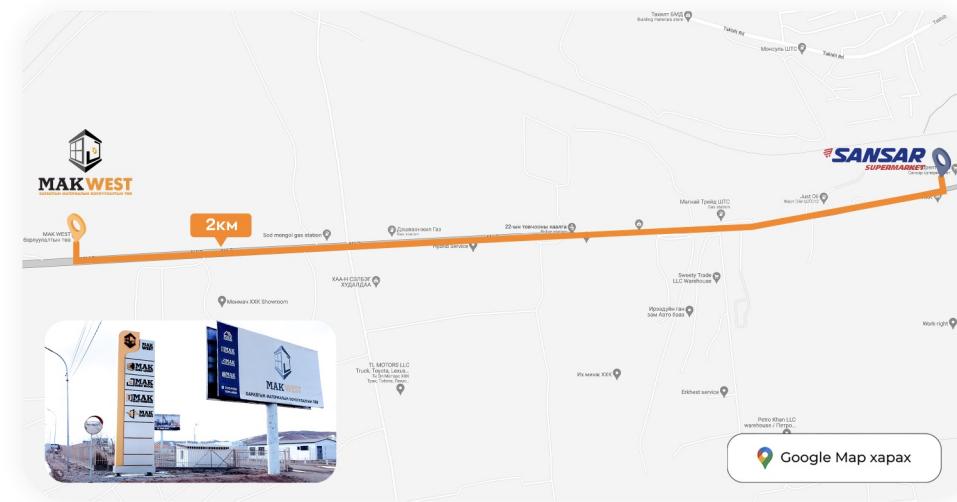

Төв аймаг, Сэргэлэн сум, 4-р зөрлөг

" МАК EAST" борлуулалтын төв

Төмөр замын төв засварын газрын зүүн урд талд

" МАК WEST" борлуулалтын төв

Хуучин 22-н товчооны зам дагуу Сансар супермаркетаас 2км зайтай

МАКВМ апп татах: