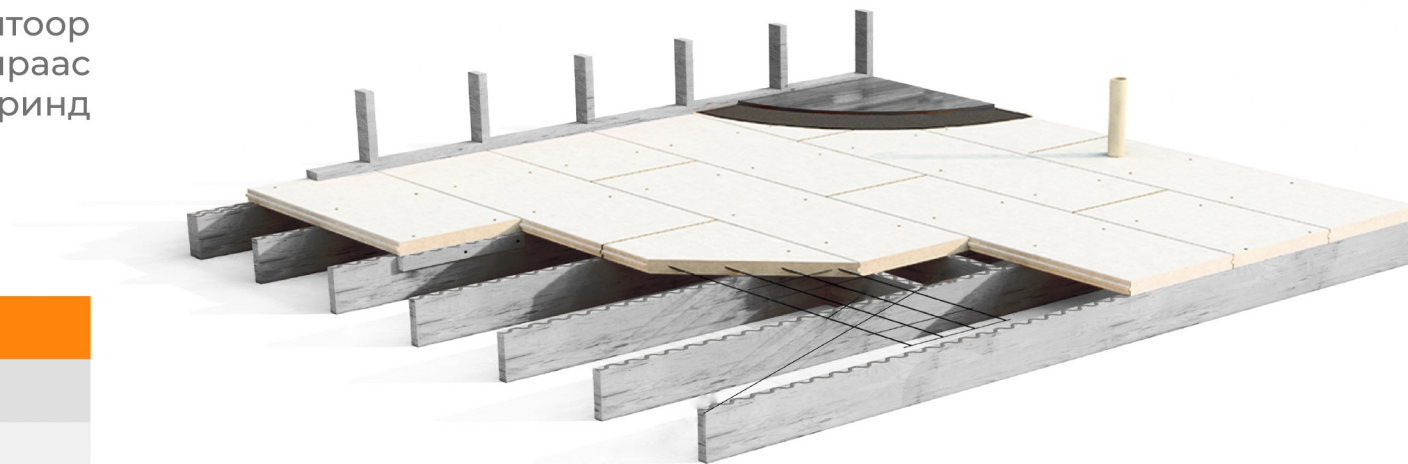

Хучилтын хавтан

Хучилтын хавтанг дээвэр, шал, давхар хоорондын зайг хучих зорилгоор ашиглана. МАК Евро Солюшн брэндийн хучилтын хавтанг ачаалал болон өрлөгийн ажилд тохируулан хэмжээсийн өргөн сонголтоор үйлдвэрлэх боломжтой. Хувийн жин хөнгөн учраас хөдөлмөр зарцуулалтыг багасгаж, хана болон сууринд ирэх ачааллыг бууруулдаг.

Хавтангийн хэмжээ			
Урт, мм	3000	5400	6000
Өргөн, мм		600	
Зузаан, мм		250