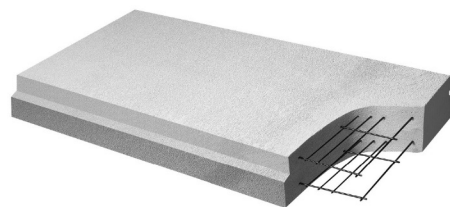

Хийт бетоны орц, найрлага:

Арматур

Элс

Цемент

Шохой

Гөлтгөнө

МАК Евро Солюшн

МАК Евро Солюшн буюу арматурчилсан хийт бетоныг бүх төрлийн барилгын гадна болон дотор ханын хавтан, давхар дундын болон дээврийн хучилтын хавтан, хаалга, цонхны ялуу, шатны зориулалтаар хэрэглэх боломжтой.

Ханын хавтан

Хучилтын хавтан

Ялуу

Шатны марш

Нягтын ангилал	Хуурай нөхцөл дэх дулаан дамжуулалтын коэффициент ($Bt/m^{\circ}C$)	Бат бэхийн ангилал	Хүйтэн тэсвэрлэлт (цикл)
D600	0.13	B3.5	F50

Хучилтын хавтан

Хучилтын хавтанг дээвэр, шал, давхар хоорондын зайг хучих зорилгоор ашиглана. МАК Евро Солюшн брэндийн хучилтын хавтанг ачаалал болон өрлөгийн ажилд тохируулан хэмжээсийн өргөн сонголтоор үйлдвэрлэх боломжтой. Хувийн жин хөнгөн учраас хөдөлмөр зарцуулалтыг багасгаж, хана болон сууринд ирэх ачааллыг бууруулдаг.